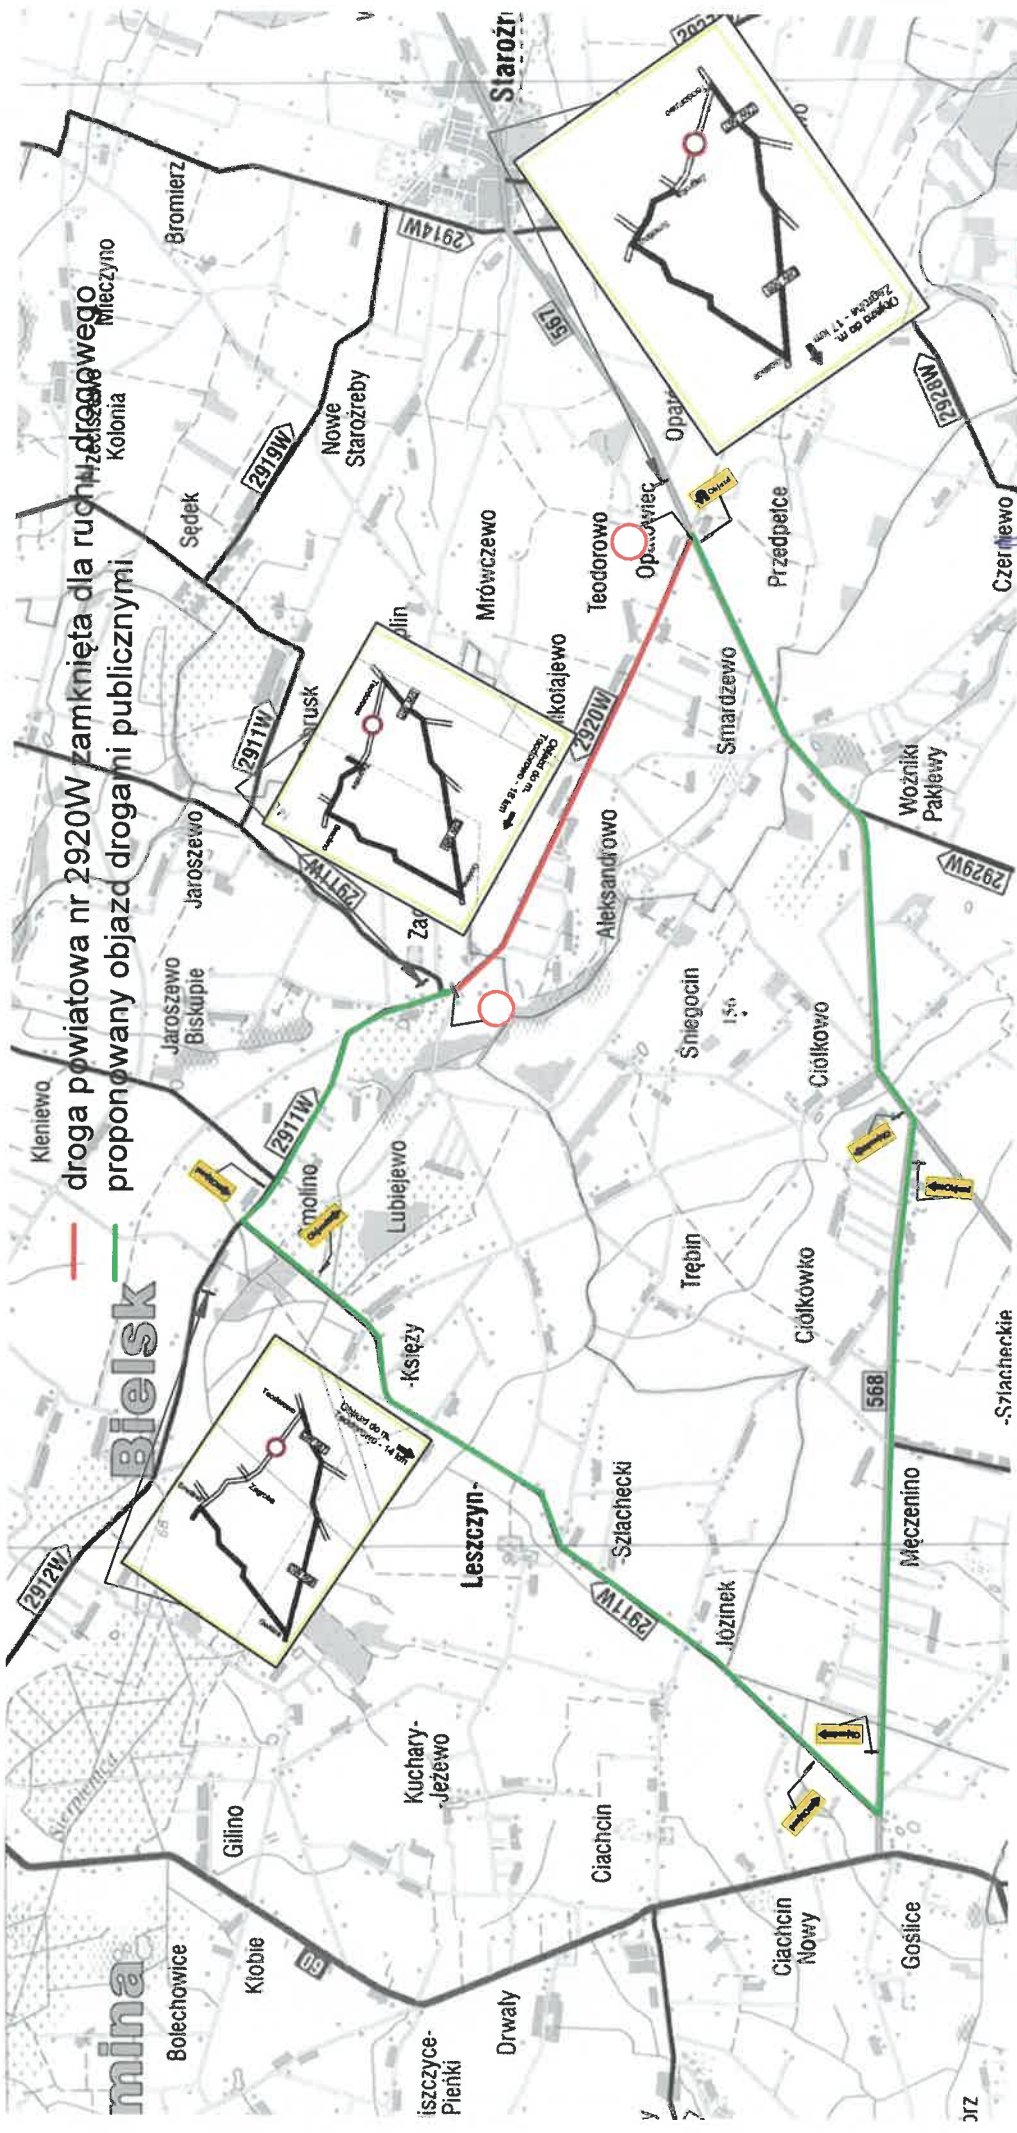

droga powiatowa nr 2920W zamknięta dla ruchu drogowego
proponowany objazd drogami publicznymi

Bielsk

DYREKTOR
Zarządu Dróg Powiatowych
w Pucku

mgr inż. Marcin Błaszczyk